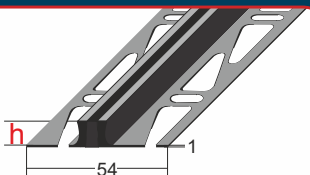

# NOVINKY 2024

**NOVÉ:**  
Schodová hrana  
80 x 50 x 3 mm  
hliník  
eloxovaný

**NOVÉ:** v délce 2 m

všechny schodové hrany  
s email. povrchem  
různých barev a provedení

**NOVÉ:** červená  
barva a barva  
nerez  
u schod. profilu 30 x 40 mm  
hliník eloxovaný

413 538 - 565

**NOVÉ:** šířky 30/35/45 mm  
plochý profil,  
nerez matný

566 - 568

**NOVÉ:** spojovací plochý profil  
v šíři 40/50/60 mm

530 - 535

**NOVÉ:** černá barva  
u hl. zásuvných profilů,  
hladký hliník eloxovaný  
s nosem i bez,  
různé výšky

31

**NOVÉ:**  
dilatační profil 2 - 6 mm  
hliník čistý s černou  
silikonovou vložkou

31

**NOVÉ:** 3 m délka  
dilatační profil 2 - 6 mm  
hliník čistý, válcovaný  
s šedou silikonovou  
vložkou

32

**NOVÉ:**  
výšky 8 / 10 / 11 / 12,5 / 15 mm  
profil pro dlažbu,  
hliník eloxovaný černý