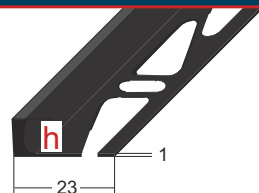

# NOVINKY 2024

**NOVÉ:**  
Schodová hrana  
80 x 50 x 3 mm  
hliník  
eloxovaný

**NOVÉ:** v délce 2 m

všechny schodové hrany  
s email. povrchem  
různých barev a provedení

**NOVÉ:** červená  
barva a barva  
nerez  
u schod. profilu 30 x 40 mm  
hliník eloxovaný

31

**NOVÉ:**  
dilatační profil 2 - 6 mm  
hliník čistý s černou  
silikonovou vložkou

31

**NOVÉ:** 3 m délka  
dilatační profil 2 - 6 mm  
hliník čistý, válcovaný  
s šedou silikonovou  
vložkou

32

**NOVÉ:**  
výšky 8 / 10 / 11 / 12,5 / 15 mm  
profil pro dlažbu,  
hliník eloxovaný černý

## NOVINKY 2024

569

NOVÉ:  
100 x 10 x 1,7mm  
soklová lišta  
typ L100,  
hliník  
lisovaný

570

NOVÉ:  
vnější roh  
pro L - soklové lišty

L40 / L60 /  
L80 / L100

571

NOVÉ:  
vnitřní roh  
pro L - sokl. lišty