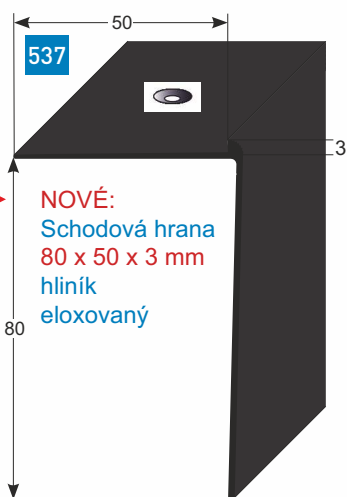

# NOVINKY 2024

**NOVÉ:**  
Schodová hrana  
80 x 50 x 3 mm  
hliník  
eloxovaný

**NOVÉ:** v délce 2 m

všechny schodové hrany  
s email. povrchem  
různých barev a provedení

**NOVÉ:** červená  
barva a barva  
nerez  
u schod. profilu 30 x 40 mm  
hliník eloxovaný

413 538 - 565

**NOVÉ:** šířky 30/35/45 mm  
plochý profil,  
nerez matný

566 - 568

**NOVÉ:** spojovací plochý profil  
v šíři 40/50/60 mm

530 - 535

**NOVÉ:** černá barva  
u hl. zásuvných profilů,  
hladký hliník eloxovaný  
s nosem i bez,  
různé výšky

31

**NOVÉ:**  
dilatační profil 2 - 6 mm  
hliník čistý s černou  
silikonovou vložkou

31

**NOVÉ:** 3 m délka  
dilatační profil 2 - 6 mm  
hliník čistý, válcovaný  
s šedou silikonovou  
vložkou

32

**NOVÉ:**  
výšky 8 / 10 / 11 / 12,5 / 15 mm  
profil pro dlažbu,  
hliník eloxovaný černý

## NOVINKY 2024

569

NOVÉ:  
100 x 10 x 1,7mm  
soklová lišta  
typ L100,  
hliník  
lisovaný

570

NOVÉ:  
vnější roh  
pro L - soklové lišty

L40 / L60 /  
L80 / L100

571

NOVÉ:  
vnitřní roh  
pro L - sokl. lišty