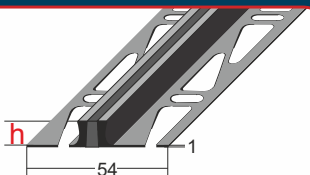

# NOVINKY 2024

**NOVÉ:**  
Schodová hrana  
80 x 50 x 3 mm  
hliník  
eloxovaný

**NOVÉ:** v délce 2 m

všechny schodové hrany  
s email. povrchem  
různých barev a provedení

**NOVÉ:** červená  
barva a barva  
nerez  
u schod. profilu 30 x 40 mm  
hliník eloxovaný

413 538 - 565

**NOVÉ:** šířky 30/35/45 mm  
plochý profil,  
nerez matný

566 - 568

**NOVÉ:** spojovací plochý profil  
v šíři 40/50/60 mm

530 - 535

**NOVÉ:** černá barva  
u hl. zásuvných profilů,  
hladký hliník eloxovaný  
s nosem i bez,  
různé výšky

31

**NOVÉ:**  
dilatační profil 2 - 6 mm  
hliník čistý s černou  
silikonovou vložkou

31

**NOVÉ:** 3 m délka  
dilatační profil 2 - 6 mm  
hliník čistý, válcovaný  
s šedou silikonovou  
vložkou

32

**NOVÉ:**  
výšky 8 / 10 / 11 / 12,5 / 15 mm  
profil pro dlažbu,  
hliník eloxovaný černý

## NOVINKY 2024

569

NOVÉ:  
100 x 10 x 1,7mm  
soklová lišta  
typ L100,  
hliník  
lisovaný

570

NOVÉ:  
vnější roh  
pro L - soklové lišty

L40 / L60 /  
L80 / L100

571

NOVÉ:  
vnitřní roh  
pro L - sokl. lišty