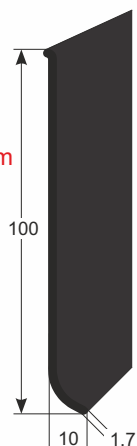

# NOVINKY 2024

**NOVÉ:**  
Schodová hrana  
80 x 50 x 3 mm  
hliník  
eloxovaný

**NOVÉ:** v délce 2 m

všechny schodové hrany  
s email. povrchem  
různých barev a provedení

**NOVÉ:** červená  
barva a barva  
nerez  
u schod. profilu 30 x 40 mm  
hliník eloxovaný

413 538 - 565

**NOVÉ:** šířky 30/35/45 mm  
plochý profil,  
nerez matný

566 - 568

**NOVÉ:** spojovací plochý profil  
v šíři 40/50/60 mm

530 - 535

**NOVÉ:** černá barva  
u hl. zásuvných profilů,  
hladký hliník eloxovaný  
s nosem i bez,  
různé výšky

31

**NOVÉ:**  
dilatační profil 2 - 6 mm  
hliník čistý s černou  
silikonovou vložkou

31

**NOVÉ:** 3 m délka  
dilatační profil 2 - 6 mm  
hliník čistý, válcovaný  
s šedou silikonovou  
vložkou

32

**NOVÉ:**  
výšky 8 / 10 / 11 / 12,5 / 15 mm  
profil pro dlažbu,  
hliník eloxovaný černý

## NOVINKY 2024

569

NOVÉ:  
100 x 10 x 1,7mm  
soklová lišta  
typ L100,  
hliník  
lisovaný

570

NOVÉ:  
vnější roh  
pro L - soklové lišty

L40 / L60 /  
L80 / L100

571

NOVÉ:  
vnitřní roh  
pro L - sokl. lišty