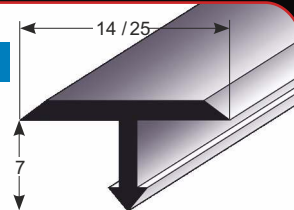

25

26

NOVÉ: 3 m délka
u T - profilů 14 a 25 mm,
nerez matný