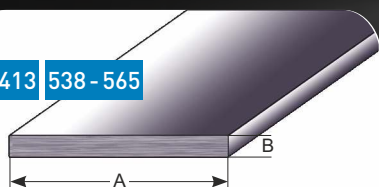

# NOVINKY 2024

**NOVÉ:**  
Schodová hrana  
80 x 50 x 3 mm  
hliník  
eloxovaný

**NOVÉ:** v délce 2 m

všechny schodové hrany  
s email. povrchem  
různých barev a provedení

**NOVÉ:** červená  
barva a barva  
nerez  
u schod. profilu 30 x 40 mm  
hliník eloxovaný

413 538 - 565

**NOVÉ:** šířky 30/35/45 mm  
plochý profil,  
nerez matný

566 - 568

**NOVÉ:** spojovací plochý profil  
v šíři 40/50/60 mm

530 - 535

**NOVÉ:** černá barva  
u hl. zásuvných profilů,  
hladký hliník eloxovaný  
s nosem i bez,  
různé výšky

31

**NOVÉ:**  
dilatační profil 2 - 6 mm  
hliník čistý s černou  
silikonovou vložkou

31

**NOVÉ:** 3 m délka  
dilatační profil 2 - 6 mm  
hliník čistý, válcovaný  
s šedou silikonovou  
vložkou

32

**NOVÉ:**  
výšky 8 / 10 / 11 / 12,5 / 15 mm  
profil pro dlažbu,  
hliník eloxovaný černý