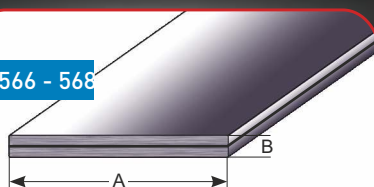

# NOVINKY 2024

**NOVÉ:**  
Schodová hrana  
80 x 50 x 3 mm  
hliník  
eloxovaný

**NOVÉ:** v délce 2 m

všechny schodové hrany  
s email. povrchem  
různých barev a provedení

**NOVÉ:** červená  
barva a barva  
nerez  
u schod. profilu 30 x 40 mm  
hliník eloxovaný

413 538 - 565

**NOVÉ:** šířky 30/35/45 mm  
plochý profil,  
nerez matný

566 - 568

**NOVÉ:** spojovací plochý profil  
v šíři 40/50/60 mm

530 - 535

**NOVÉ:** černá barva  
u hl. zásuvných profilů,  
hladký hliník eloxovaný  
s nosem i bez,  
různé výšky

31

**NOVÉ:**  
dilatační profil 2 - 6 mm  
hliník čistý s černou  
silikonovou vložkou

31

**NOVÉ:** 3 m délka  
dilatační profil 2 - 6 mm  
hliník čistý, válcovaný  
s šedou silikonovou  
vložkou

32

**NOVÉ:**  
výšky 8 / 10 / 11 / 12,5 / 15 mm  
profil pro dlažbu,  
hliník eloxovaný černý